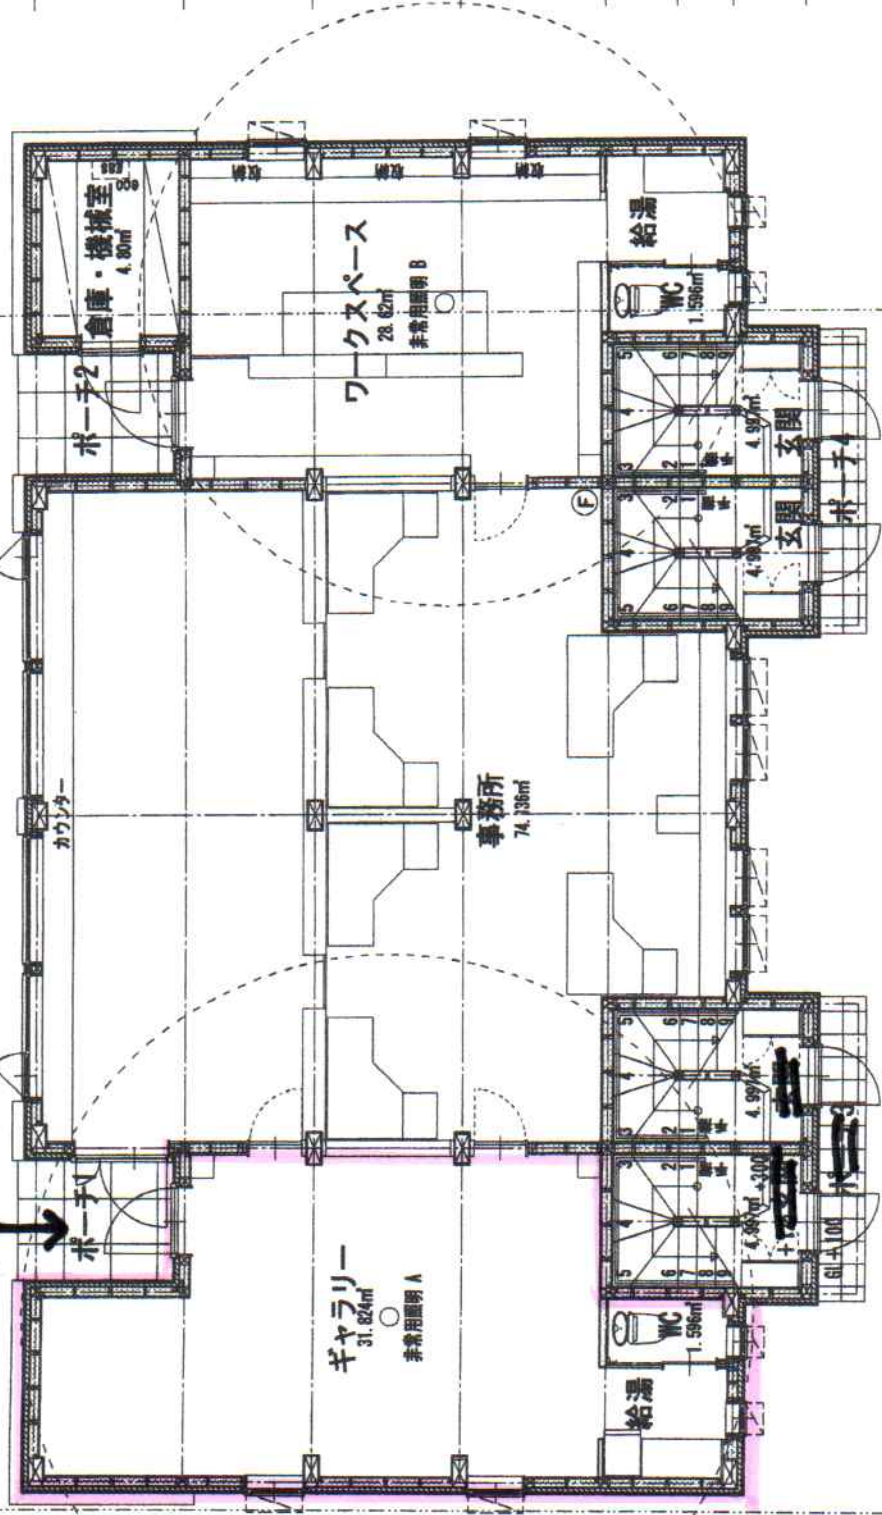

型式: LALE-004
 (C: ガラス、カバー: 樹脂: (クールホワイトつや消し仕上げ)
 100~242V、消費電力: ニッケル水素電池
 ツチ付、黒四角スライダ付
 ニタ (黒) 付、リモコン: FBK90910K (別売)

標準寸法: 0.92 K0149780

器具取付高さ	2.5m	2.4m	2.6m	2.0m	4.0m
器具長さ	A1	4.2	4.8	4.7	4.8
	A2	8.3	18.2	18.8	11.8
	A4	7.4	8.2	8.7	8.6
					11.7

品名

950	9.150	1.950	5.550	1.920	1.920
1.680	1.920	1.920	2.630	3.600	1.920
10,100					

△延長タイプ

4,400	1,900	2,380	4,400	2,020	2,020	4,400	2,380	1,900	4,400	2,500
2,500										
4,400										

出入口

1,550	950								950	1,550
2,500									1,900	2,500
									[住戸A]	[住戸B]
									1,900	1,900
									2,500	2,500
									1,900	1,900
									[住戸C]	[住戸D]

灯専用型リモコン自己点検機能付

φ100 暖天井・小空間用 (~3m)、30分遅タイ
 LED内蔵、非赤外線LED点灯/常時点灯
 標準灯型番号: LALE-004
 レンズ: ガラス、カバー: 樹脂: (クールホワイトつや消し仕上げ)
 電圧: 100~242V、消費電力: ニッケル水素電池

Ⓜ ABC10型