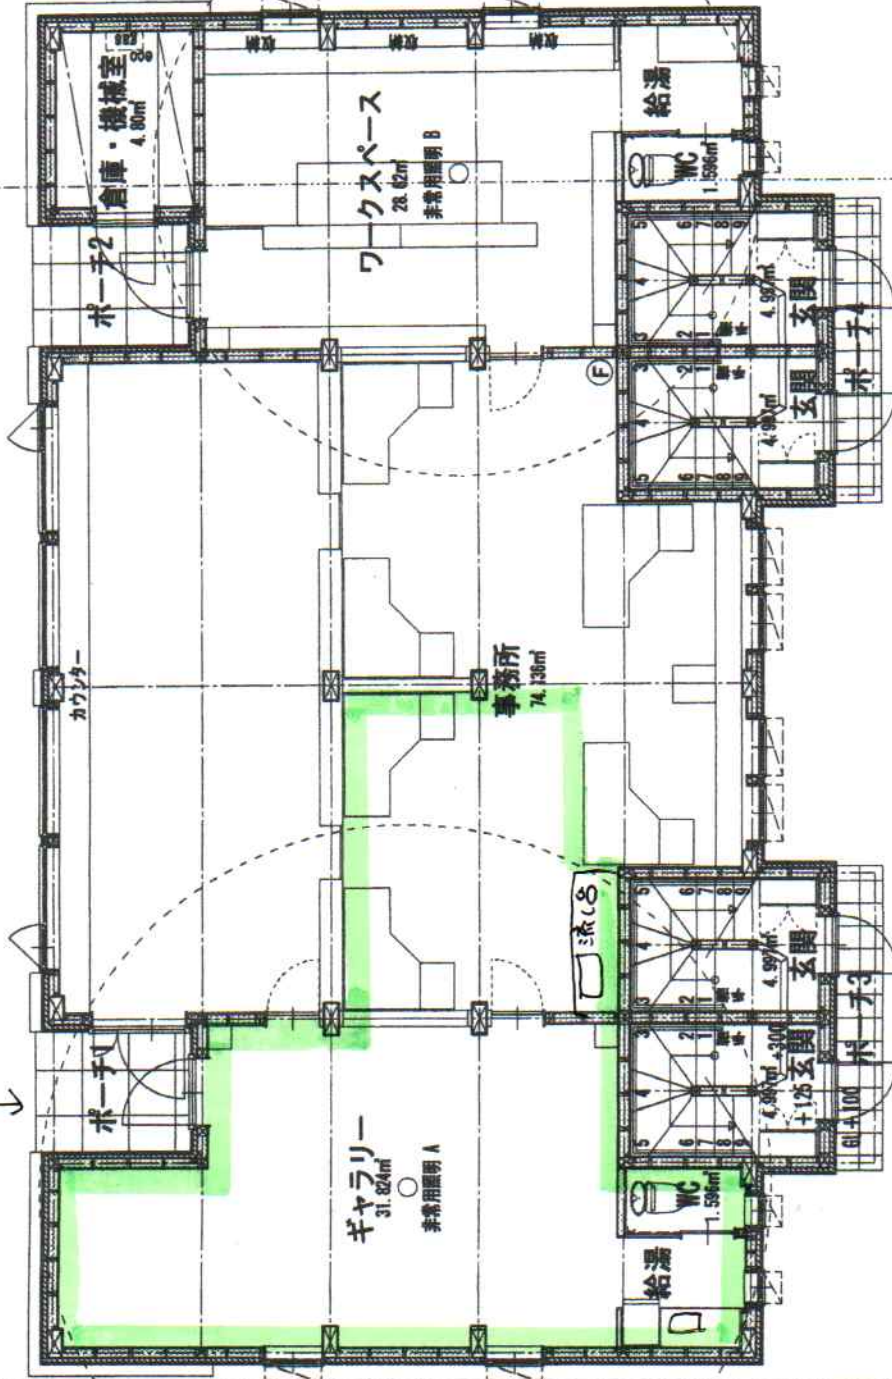

型番: LALE-004
 尺: ガラス、カバー: 樹脂: (クールホワイトつや消し仕上)
 100-242V、電圧: ニッケル水素電池
 ツチ付、自己吸着スイッチ付
 エータ (調) 付、リモコン: FSK90910K (別売)

機種名: O. 92 KO143780

器具別消費電力	2.1h	2.4h	2.6h	3.0h	4.0h
A1	4.2	4.6	4.7	4.8	3.3
A2	9.3	10.2	10.6	11.0	12.9
A4	7.4	8.2	8.7	8.8	11.7

商品

950	9.150	1.920	1.920	1.920	1.920	1.920	1.920	1.920
950	9.150	1.950	5.550	1.950	3.600	1.920	1.920	1.920
2.630	1.680	1.920	5.550	1.920	1.920	1.920	1.920	1.920
730 950	1.680	1.920	5.550	1.920	1.920	1.920	1.920	1.920
950	10.100	9.150	10.100	9.150	10.100	9.150	10.100	9.150

▽延床サイズ

4,400	1,900	2,380	4,400	2,020	2,020	4,400	2,380	1,900	4,400	2,500
2,500	1,900	2,380	4,400	2,020	2,020	4,400	2,380	1,900	4,400	2,500

出入口

[住戸A] [住戸B]

[住戸C] [住戸D]

1,550	950	1,900	1,900	2,500	2,500	1,900	1,550
2,500	950	1,900	1,900	2,500	2,500	1,900	1,550